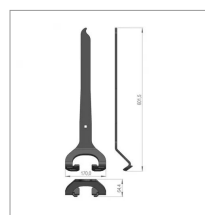

Outil lame soude sip 745032800b

Référence : P3SIP1052800B

Caractéristiques	
Référence OEM	745032800B
Montage sur	Faucheuse SILVERCUT DISC 380 S
Quantité dans conditionnement de vente	1