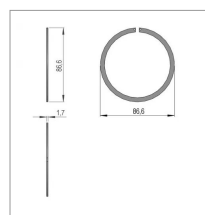

**Anneau elastique lyn.
Sp 80 (6208 / c3ve167) sip 150637500**

Référence : P3SIP10537500

Caractéristiques	
Référence OEM	150637500
Montage sur	Faucheuse SILVERCUT DISC 380 S
Quantité dans conditionnement de vente	1