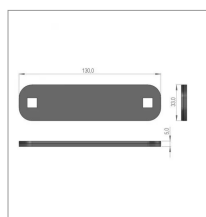

Ensemble plaque sip 745021430

Référence : P3SIP10521430

Caractéristiques	
Référence OEM	745021430
Montage sur	Faucheuse SILVERCUT DISC 380 S
Quantité dans conditionnement de vente	1