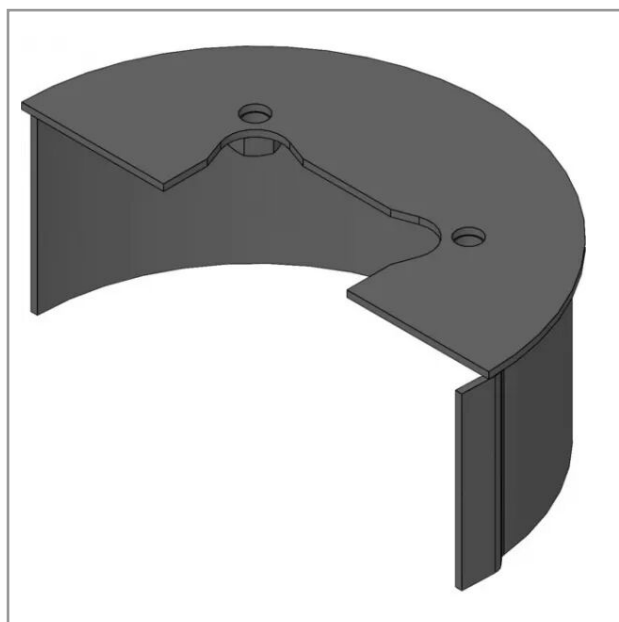

## Cone soude sip 764031350b

Référence : P3SIP1051350B

Caractéristiques	
Référence OEM	764031350B
Montage sur	Faucheuse SILVERCUT DISC 380 S
Quantité dans conditionnement de vente	1