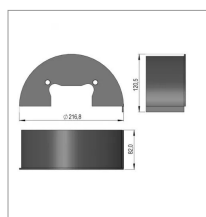

## Cone soude sip 764031350b

Référence : P3SIP1051350B

Caractéristiques	
Référence OEM	764031350B
Montage sur	Faucheuse SILVERCUT DISC 380 S
Quantité dans conditionnement de vente	1