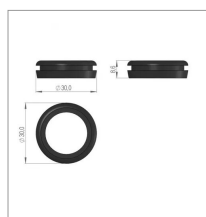

Bague isolante 20mm sip 573200630

Référence : P3SIP10500630

Caractéristiques	
Référence OEM	573200630
Montage sur	Faucheuse SILVERCUT DISC 380 S
Quantité dans conditionnement de vente	1