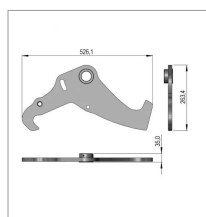

Crochet sip 751021351b

Référence : P3SIP1051351B

Caractéristiques	
Référence OEM	751021351B
Montage sur	Faucheuse SILVERCUT DISC 900 C
Quantité dans conditionnement de vente	1