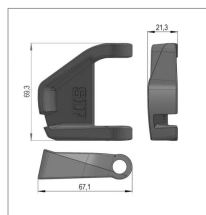

Ressort de bras sip 401201230z

Référence : P3SIP1051230Z

Caractéristiques	
Référence OEM	401201230Z
Montage sur	Faneuse
Quantité dans conditionnement de vente	1