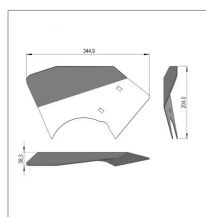

Aile gauche sip 429200100b

Référence : P3SIP1050100BB

Caractéristiques	
Référence OEM	429200100B
Montage sur	Faneuse
Quantité dans conditionnement de vente	1