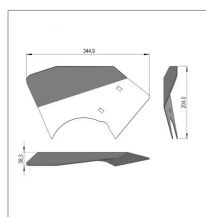

## Aile gauche sip 429200100b

Référence : P3SIP1050100BB

Caractéristiques	
Référence OEM	429200100B
Montage sur	Faneuse
Quantité dans conditionnement de vente	1