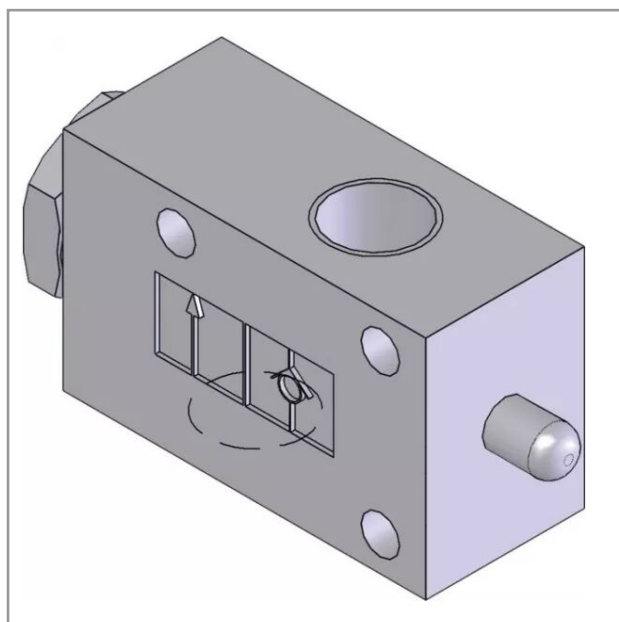

**Soupape hydraulique 3/8 v0827 nf sip
150751207**

Référence : P3SIP10551207

Caractéristiques	
Référence OEM	150751207
Montage sur	Faneuse SPIDER 1100/10
Quantité dans conditionnement de vente	1