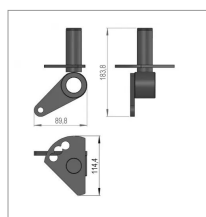

## Patte de fixation sip 334530010b

Référence : P3SIP1050010BD

Caractéristiques	
Référence OEM	334530010B
Montage sur	Faneuse SPIDER 400/4 ALP
Quantité dans conditionnement de vente	1