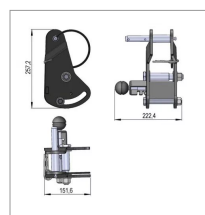

## Ensemble d'accouplement sip 423520900

Référence : P3SIP10520900

Caractéristiques	
Référence OEM	423520900
Montage sur	Faneuse SPIDER 455/4
Quantité dans conditionnement de vente	1