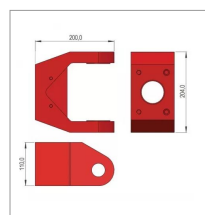

## Fourche sip 154275000a

Référence : P3SIP1055000A

Caractéristiques	
Référence OEM	154275000A
Montage sur	Faneuse SPIDER 455/4
Quantité dans conditionnement de vente	1