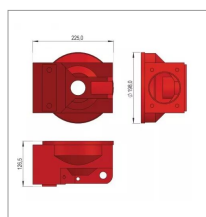

Carter sip 155037006a

Référence : P3SIP1057006A

Caractéristiques	
Référence OEM	155037006A
Montage sur	Faneuse SPIDER 615/6
Quantité dans conditionnement de vente	1