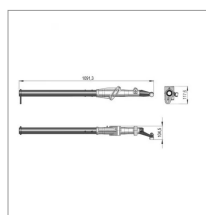

Ensemble bras droit sip 685541280

Référence : P3SIP10541280

Caractéristiques	
Référence OEM	685541280
Montage sur	Andaineur STAR 1000/30 T
Quantité dans conditionnement de vente	1