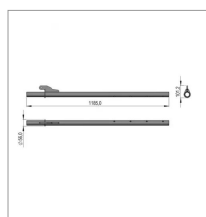

Bras porte dent droit sip 685550690b

Référence : P3SIP1050690B

Caractéristiques	
Référence OEM	685550690B
Montage sur	Andaineur STAR 1000/30 T
Quantité dans conditionnement de vente	1