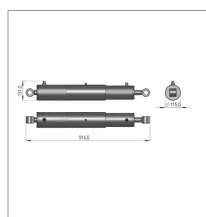

**Verin hydraulique mfz5504044 sip  
685610100b**

Référence : P3SIP1050100BA

Caractéristiques	
Référence OEM	685610100B
Montage sur	Andaineur STAR 1000/30 T
Quantité dans conditionnement de vente	1