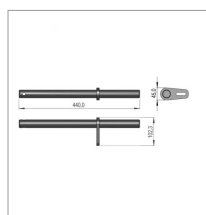

Barre sip 327110190c

Référence : P3SIP1050190C

Caractéristiques	
Référence OEM	327110190C
Montage sur	Andaineur STAR 350/8 ALP
Quantité dans conditionnement de vente	1