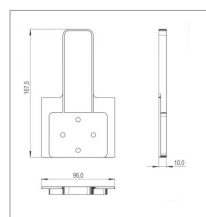

## Support jokon sip 150628501

Référence : P3SIP10528501

Caractéristiques	
Référence OEM	150628501
Montage sur	Andaineur STAR 600/20 T
Quantité dans conditionnement de vente	1