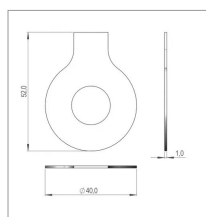

Plaque sip 151056403

Référence : P3SIP10556403

Caractéristiques	
Référence OEM	151056403
Montage sur	Andaineur STAR 850/26 T
Quantité dans conditionnement de vente	1