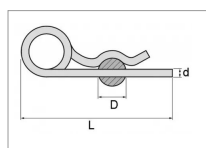

Goupille beta 3 mm double spire blister de 10

Référence : P1B8092473

Caractéristiques	
Type	Béta
D (mm)	12-16 mm
L (mm)	71 mm
Types de produits	GOUPILLE BÊTA DOUBLE SPIRE - ZINGUÉ
d (mm)	3 mm
Quantité dans conditionnement de vente	10