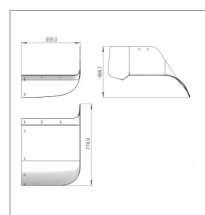

**Couvercle lateral gauche sip
851011110**

Référence : P3SIP10511110

Caractéristiques	
Référence OEM	851011110
Modèle	Andaineur AIR 300 F
Quantité dans conditionnement de vente	1