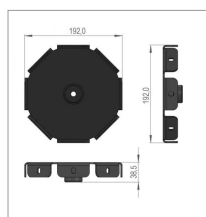

Support soude sip 851031031b

Référence : P3SIP1051031B

Caractéristiques	
Référence OEM	851031031B
Modèle	Andaineur AIR 300 F
Quantité dans conditionnement de vente	1