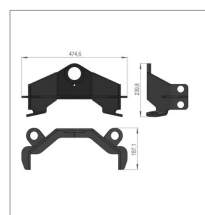

Support soude sip 853010102a

Référence : P3SIP1050102A

Caractéristiques	
Référence OEM	853010102A
Modèle	Andaineur AIR 300 F
Quantité dans conditionnement de vente	1