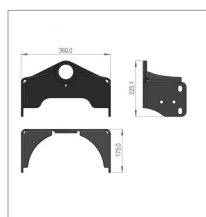

## Support soude sip 851010101a

Référence : P3SIP1050101A

Caractéristiques	
Référence OEM	851010101A
Modèle	Andaineur AIR 300 F ALP
Quantité dans conditionnement de vente	1