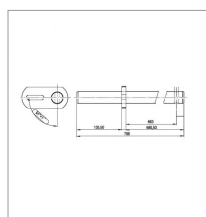

Balancier soude sip 153752709

Référence : P3SIP10552709

Caractéristiques	
Référence OEM	153752709
Montage sur	Andaineur STAR 430
Quantité dans conditionnement de vente	1