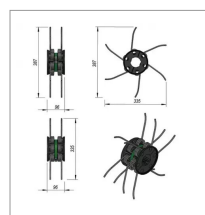

**Bloc rotor de pick up n1 380mm sip  
851025000**

Référence : P3SIP10525000A

Caractéristiques	
Référence OEM	851025000
Type	Pick-up
Montage sur	AIR 300F, AIR 350F, AIR 900T, AIR 500T 2022=>
Ø Fil (mm)	6 mm
Montage sur marque	SIP
Origine/adaptable	Origine
Quantité dans conditionnement de vente	1