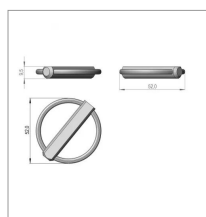

Goupille girman sip 150272403

Référence : P3SIP10572403

Caractéristiques	
Référence OEM	150272403
Modèle	SILVERCUT, attelage S-FLOW
Quantité dans conditionnement de vente	1