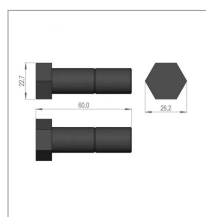

Boulon m16x50 sip 745077100c

Référence : P3SIP1057100C

Caractéristiques	
Référence OEM	745077100C
Montage sur	SILVERCUT, STAR, ORION
Quantité dans conditionnement de vente	1