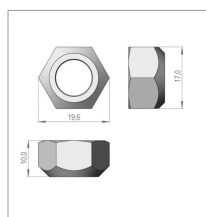

Ecrou m10 sip 150275400

Référence : P3SIP10575400

Caractéristiques	
Référence OEM	150275400
Montage sur	SPIDER dents crochets
Quantité dans conditionnement de vente	1