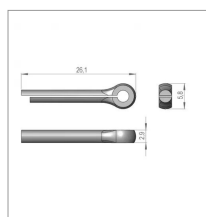

Goupille fendue 3,2x20 sip 238601

Référence : P3SIP10538601

Caractéristiques	
Référence OEM	238601
Quantité dans conditionnement de vente	1