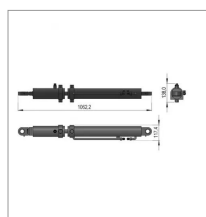

## Verin hydraulique sip421400021b

Référence : P3SIP1050021B

Caractéristiques	
Référence OEM	421400021B
Quantité dans conditionnement de vente	1