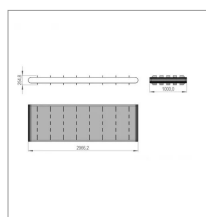

**Bande contrastee 1000x2791 – 3 m  
sip852040100**

Référence : P3SIP10540100A

Caractéristiques	
Référence OEM	852040100
Quantité dans conditionnement de vente	1