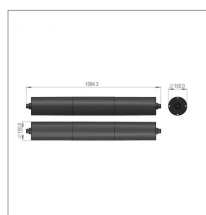

Rouleau droit soude sip855040040b

Référence : P3SIP1050040BB

| | |
|--|------------|
| Caractéristiques | |
| Référence OEM | 855040040B |
| Quantité dans conditionnement de vente | 1 |