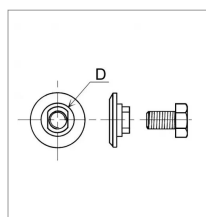

Boulon porte couteau faucheuse adaptable bcs am 56229614

Référence : P9000R20090B

Caractéristiques	
Référence OEM	56229614
Type	Boulon
D (mm)	18.5 mm
Types de produits	BOULON
Montage sur marque	BCS
Origine/adaptable	Adaptable
Quantité dans conditionnement de vente	1