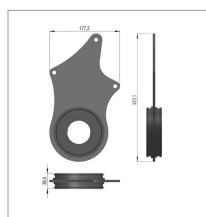

Support de roulement sip855028300

Référence : P3SIP10528300

| | |
|--|-----------|
| Caractéristiques | |
| Référence OEM | 855028300 |
| Quantité dans conditionnement de vente | 1 |