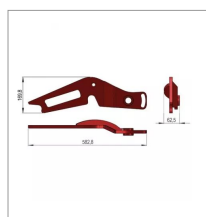

Crochet soude sip686010797a

Référence : P3SIP1050797A

Caractéristiques	
Référence OEM	686010797A
Quantité dans conditionnement de vente	1