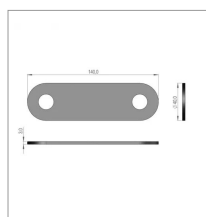

Limiteur sip421060300

Référence : P3SIP10560300

Caractéristiques	
Référence OEM	421060300
Quantité dans conditionnement de vente	1