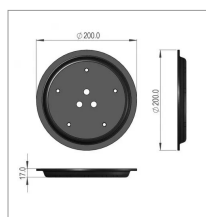

**Couvercle lateral pivotant
sip855028720b**

Référence : P3SIP1058720B

Caractéristiques	
Référence OEM	855028720B
Quantité dans conditionnement de vente	1