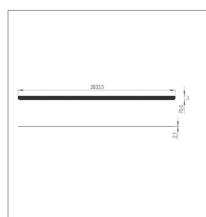

Courroie 300f sip852027081

Référence : P3SIP10527081

Caractéristiques	
Référence OEM	852027081
Quantité dans conditionnement de vente	1