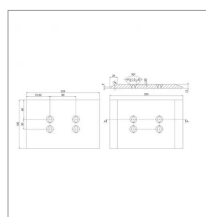

**Talon réversible 4 trous 225x150x12 mm type överum 94289**

Référence : P3A30026269

Caractéristiques	
Longueur (mm)	225 mm
Référence OEM	94289
Epaisseur (mm)	12 mm
Sens	Réversible
Hauteur (mm)	150 mm
Dimension boulon (mm)	4 mm
Entraxe de fixation (mm)	80 mm
Montage sur marque	OVERUM
Origine/adaptable	Adaptable
Type de corps	UC   V
Quantité dans conditionnement de vente	1
recherche WEB	Charrue