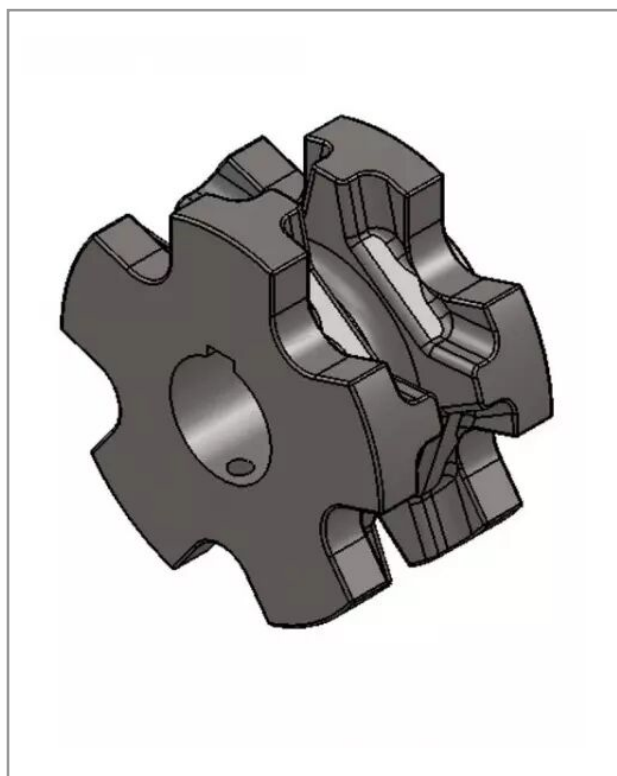

Noix n°1 ø44 tête m type alber t

Référence : P6C10200308

Caractéristiques	
Adaptable sur	ALBERT DOUCET
Type de pièce	Noix n° 1 Ø 44 tête M
Pas de la chaîne	12x36
Quantité dans conditionnement de vente	1