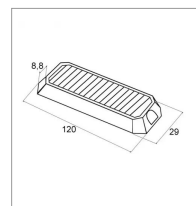

### Détails

Feu de pénétration à LED, éclairage flash orange.  
26 modes d'illumination

Feu de pénétration à LED, éclairage flash orange.  
26 modes d'illumination

Caractéristiques	
Matière	Aluminium
Longueur (mm)	120 mm
Epaisseur (mm)	8.8 mm
Largeur (mm)	29 mm
Entraxe de fixation (mm)	110 mm
Norme	CE   ECER10   ECE R65   SAE J595 Classe 1   CISPR 25 Classe 3
Tension (V)	12/24 V
Longueur câble (mm)	350 mm
Couleur	Orange
Nombre de led	6x3W
Indice de protection	IP67
Fonction	26
Quantité dans conditionnement de vente	1