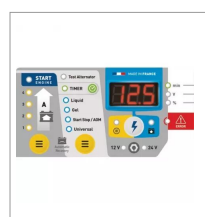

Puissance de démarrage de 500 A en 12 V et 400 A en 24 V.

Ecran numérique en façade pour plus un affichage des valeurs de tension précis et rapide.

Protection de l'électronique embarquée.

Logement pour câbles et pinces.

Roues et poignée intégrées pour faciliter le transport.

Chargeur/Démarrateur automatique pour tout type de batterie plomb (*liquide, gel, AGM, EGB, Calcium...*) de tension 12/24 V. Recharge à 100% des batteries de capacité 20 à 750 Ah en 12 V et 20 à 525 Ah en 24 V.

Roues et poignée intégrées pour faciliter le transport.

Caractéristiques	
Modèle	STARTIUM 980E
Tension (V)	12/24 V
Longueur câble (mm)	2.5 mm
Alimentation	230 V (16A)
Capacité maxi batterie (Ah)	750 (12V) 525 (24V) Ah
Capacité mini batterie (Ah)	20 (12V) 20 (24V) Ah
Pour batterie	Plomb (liquide, gel, AGM, EGB, Calcium)
Courant charge (A)	5 - 20 - 40 - 50 BOOST (12V) 5 - 15 - 30 - 35 BOOST (24V) A
Quantité dans conditionnement de vente	1