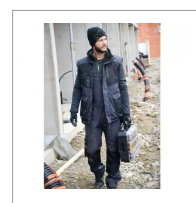

Gilet de travail sans manches 10 poches ali gris/noir m north ways

Référence : P9000P49131

Détails

Le gilet de travail ALI grâce à ses nombreuses fonctionnalités offre confort et praticité :

- Renforts dos, poitrine et poches,
 - Col montant doublé polaire,
 - Mentonnière,
 - Rallonge dos,
 - 10 poches : 1 poche smartphone, 1 poche stylo, 2 poches à rabat, 3 poches zippées, 3 poches intérieures, 1 porte-badge.
- Toile robuste en polyester-coton doublée d'un matelassage.

Le gilet de travail ALI grâce à ses nombreuses fonctionnalités offre confort et praticité :

- Renforts dos, poitrine et poches,
 - Col montant doublé polaire,
 - Mentonnière,
 - Rallonge dos,
 - 10 poches : 1 poche smartphone, 1 poche stylo, 2 poches à rabat, 3 poches zippées, 3 poches intérieures, 1 porte-badge.
- Toile robuste en polyester-coton doublée d'un matelassage.

Caractéristiques	
Matière	65% polyester/35% coton
Modèle	Gilet sans manches
Couleur	Gris/Noir
Taille	M
Grammage g/m ²	280
Genre	Homme
Quantité dans conditionnement de vente	1