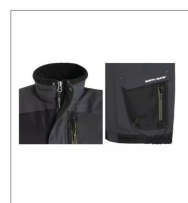

## Gilet de travail sans manches 10 poches ali gris/noir I north ways

Référence : P9000P49132

### Détails

Le gilet de travail ALI grâce à ses nombreuses fonctionnalités offre confort et praticité :

- Renforts dos, poitrine et poches,
  - Col montant doublé polaire,
  - Mentonnière,
  - Rallonge dos,
  - 10 poches : 1 poche smartphone, 1 poche stylo, 2 poches à rabat, 3 poches zippées, 3 poches intérieures, 1 porte-badge.
- Toile robuste en polyester-coton doublée d'un matelassage.

Le gilet de travail ALI grâce à ses nombreuses fonctionnalités offre confort et praticité :

- Renforts dos, poitrine et poches,
  - Col montant doublé polaire,
  - Mentonnière,
  - Rallonge dos,
  - 10 poches : 1 poche smartphone, 1 poche stylo, 2 poches à rabat, 3 poches zippées, 3 poches intérieures, 1 porte-badge.
- Toile robuste en polyester-coton doublée d'un matelassage.