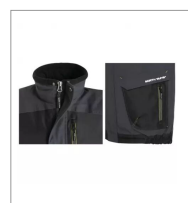

Gilet de travail sans manches 10 poches ali gris/noir xl north ways

Référence : P9000P49133

Détails

Le gilet de travail ALI grâce à ses nombreuses fonctionnalités offre confort et praticité :

- Renforts dos, poitrine et poches,
 - Col montant doublé polaire,
 - Mentonnière,
 - Rallonge dos,
 - 10 poches : 1 poche smartphone, 1 poche stylo, 2 poches à rabat, 3 poches zippées, 3 poches intérieures, 1 porte-badge.
- Toile robuste en polyester-coton doublée d'un matelassage.

Le gilet de travail ALI grâce à ses nombreuses fonctionnalités offre confort et praticité :

- Renforts dos, poitrine et poches,
 - Col montant doublé polaire,
 - Mentonnière,
 - Rallonge dos,
 - 10 poches : 1 poche smartphone, 1 poche stylo, 2 poches à rabat, 3 poches zippées, 3 poches intérieures, 1 porte-badge.
- Toile robuste en polyester-coton doublée d'un matelassage.

Caractéristiques	
Matière	65% polyester/35% coton
Modèle	Gilet sans manches
Couleur	Gris/Noir
Taille	XL
Grammage g/m ²	280
Genre	Homme
Quantité dans conditionnement de vente	1