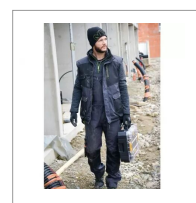

Gilet de travail sans manches 10 poches ali gris/noir xl north ways

Référence : P9000P49133

Détails

Le gilet de travail ALI grâce à ses nombreuses fonctionnalités offre confort et praticité :

- Renforts dos, poitrine et poches,
 - Col montant doublé polaire,
 - Mentonnière,
 - Rallonge dos,
 - 10 poches : 1 poche smartphone, 1 poche stylo, 2 poches à rabat, 3 poches zippées, 3 poches intérieures, 1 porte-badge.
- Toile robuste en polyester-coton doublée d'un matelassage.

Le gilet de travail ALI grâce à ses nombreuses fonctionnalités offre confort et praticité :

- Renforts dos, poitrine et poches,
 - Col montant doublé polaire,
 - Mentonnière,
 - Rallonge dos,
 - 10 poches : 1 poche smartphone, 1 poche stylo, 2 poches à rabat, 3 poches zippées, 3 poches intérieures, 1 porte-badge.
- Toile robuste en polyester-coton doublée d'un matelassage.

Caractéristiques	
Matière	65% polyester/35% coton
Modèle	Gilet sans manches
Couleur	Gris/Noir
Taille	XL
Grammage g/m ²	280
Genre	Homme
Quantité dans conditionnement de vente	1