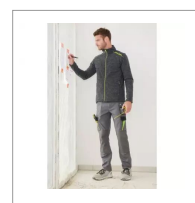

## Gilet sweat polaire lenny gris xl north ways

Référence : P9000P49141

### Détails

Le gilet sweat LENNY est doublé d'une fine couche de polaire afin d'optimiser la liberté de mouvements.  
Deux poches zippées sur le côté.  
Col montant.

Le gilet sweat LENNY est doublé d'une fine couche de polaire afin d'optimiser la liberté de mouvements.  
Deux poches zippées sur le côté.  
Col montant.

Caractéristiques	
Matière	100% Polyester
Modèle	Gilet sweat
Couleur	Gris chiné
Taille	XL
Grammage g/m <sup>2</sup>	240
Genre	Homme
Quantité dans conditionnement de vente	1