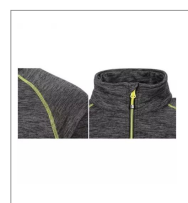

## Gilet sweat polaire lenny gris xl north ways

Référence : P9000P49141

### Détails

Le gilet sweat LENNY est doublé d'une fine couche de polaire afin d'optimiser la liberté de mouvements.  
Deux poches zippées sur le côté.  
Col montant.

Le gilet sweat LENNY est doublé d'une fine couche de polaire afin d'optimiser la liberté de mouvements.  
Deux poches zippées sur le côté.  
Col montant.

Caractéristiques	
Matière	100% Polyester
Modèle	Gilet sweat
Couleur	Gris chiné
Taille	XL
Grammage g/m <sup>2</sup>	240
Genre	Homme
Quantité dans conditionnement de vente	1