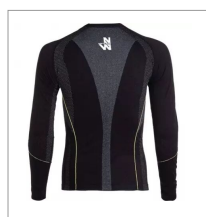

Sous-pull thermique caproni noir m-l north ways

Référence : P9000P49153

Détails

Le sous pull CAPRONI permet en une seule épaisseur d'isoler du froid et de réguler la température.

Le sous pull CAPRONI permet en une seule épaisseur d'isoler du froid et de réguler la température.

Caractéristiques	
Matière	60% Polyamide/35% Coolmax®/5% Elasthane
Modèle	Sous pull
Couleur	Noir
Taille	M-L
Grammage g/m ²	225
Genre	Homme
Quantité dans conditionnement de vente	1