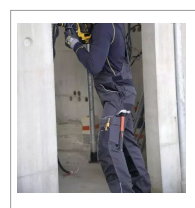

Salopette de travail 11 poches stampe gris/noir | north ways

Référence : P9000P49161

Détails

La salopette de travail STAMP grâce à ses nombreuses fonctionnalités offre confort et praticité :

- Renforts poches et bas de jambes.
- Ceinture ajustable.
- 11 poches : 2 poches cavalières, 4 poches à rabats, 1 poche mètre pliant, 1 poche stylos, 2 poches zippées, 1 poche passepoilée.
- 1 porte-badge.
- 1 boucle mètre ruban.
- 1 boucle porte-outils.
- Ourlet ajustable.
- Bretelles élastiques ajustables.

La salopette de travail STAMP grâce à ses nombreuses fonctionnalités offre confort et praticité :

- Renforts poches et bas de jambes.
- Ceinture ajustable.
- 11 poches : 2 poches cavalières, 4 poches à rabats, 1 poche mètre pliant, 1 poche stylos, 2 poches zippées, 1 poche passepoilée.
- 1 porte-badge.
- 1 boucle mètre ruban.
- 1 boucle porte-outils.
- Ourlet ajustable.
- Bretelles élastiques ajustables.