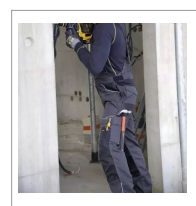

Salopette de travail 11 poches stampe gris/noir xl north ways

Référence : P9000P49162

Détails

La salopette de travail STAMP grâce à ses nombreuses fonctionnalités offre confort et praticité :

- Renforts poches et bas de jambes.
- Ceinture ajustable.
- 11 poches : 2 poches cavalières, 4 poches à rabats, 1 poche mètre pliant, 1 poche stylos, 2 poches zippées, 1 poche passepoilée.
- 1 porte-badge.
- 1 boucle mètre ruban.
- 1 boucle porte-outils.
- Ourlet ajustable.
- Bretelles élastiques ajustables.

La salopette de travail STAMP grâce à ses nombreuses fonctionnalités offre confort et praticité :

- Renforts poches et bas de jambes.
- Ceinture ajustable.
- 11 poches : 2 poches cavalières, 4 poches à rabats, 1 poche mètre pliant, 1 poche stylos, 2 poches zippées, 1 poche passepoilée.
- 1 porte-badge.
- 1 boucle mètre ruban.
- 1 boucle porte-outils.
- Ourlet ajustable.
- Bretelles élastiques ajustables.